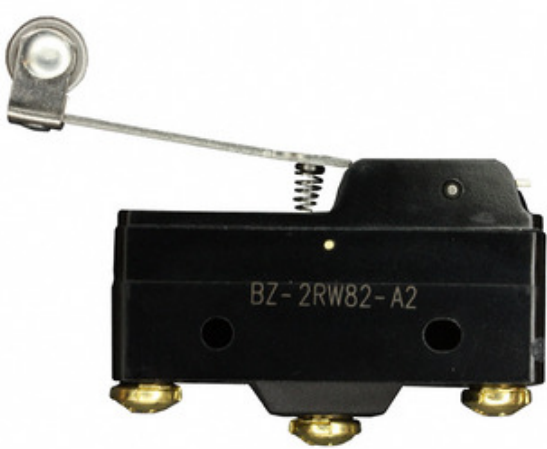

Honeywell

Honeywell Sensing and

Productivity Solutions

BZ-2RW82-A2

Karolo ea Karolo:

Moetsi / Mochini:

Tlhaloso ea Sehlahisoa

Datasheets:

Boemo ba RoHS

Sekepe se Tsoang ho

Tsela ea Shipment

BZ-2RW82-A2

Honeywell Sensing and Productivity Solutions

SWITCH SNAP ACTION SPDT 15A 125V

1.BZ-2RW82-A2.pdf

2.BZ-2RW82-A2.pdf

Tataiso ea mahala / RoHS e lumellanang

Hong Kong

DHL/Fedex/TNT/UPS/EMS

KOPO EA HO

QOTSA

Setšoantšo e kanna ea ba moemeli. Bona litlhaloso bakeng sa lintlha tsa sehlahisoa.

Litlhaloso tsa BZ-2RW82-A2

KAROLO EA KAROLO	BZ-2RW82-A2
MOETSI	Honeywell Sensing and Productivity Solutions
TLHALOSO	SWITCH SNAP ACTION SPDT 15A 125V
TEMO EA MAHALA EA BOEMO BO PHAHAMENG / BOEMO BA ROHS	Tataiso ea mahala / RoHS e lumellanang
LEQEPHE LA LINTLHA	1.BZ-2RW82-A2.pdf 2.BZ-2RW82-A2.pdf
VOLTAGE RATING - DC	125V
VOLTAGE RATING - AC	125V
TSELA EA HO KHAOTSA	Screw Terminal
FETOLA MOSEBETSI	On-Mom
SEHLOOHO	BZ
HO LOKOLLA MATLA	21gf
PRETRAVEL	-
PACKAGING	Bulk
OVERTRAVEL	0.156" (3.96mm)
MABITSO A MANG	480-2448 BZ2RW82A2
MOCHESO O SEBETSANG	-55°C ~ 85°C
SEBAKA SA HO SEBETSA	1.188" (30.2mm)
MATLA A SEBETSANG	99gf
MOFUTA OA HO THABA	Chassis Mount
MOKHOA OA HO UTLOISISA BOHLOKO (MSL)	1 (Unlimited)
MECHANICAL LIFE	20,000,000 Cycles
NAKO EA MOETA-PELE E TLOAELEHILENG	4 Weeks
TEMO EA MAHALA EA BOEMO BO PHAHAMENG / BOEMO BA ROHS	Lead free / RoHS Compliant
TSHIRELETSO EA INGRESS	-
LIKAROLOANA	-
BOPHELO BA MOTLAKASE	-
TSAMAISO E FAPANENG	0.040" (1.0mm)
TLHAHLOBO EA HONA JOALE	15A (AC), 500mA (DC)
POTOLOHO	SPDT
MOFUTA OA MOFUTHU	Lever, Roller